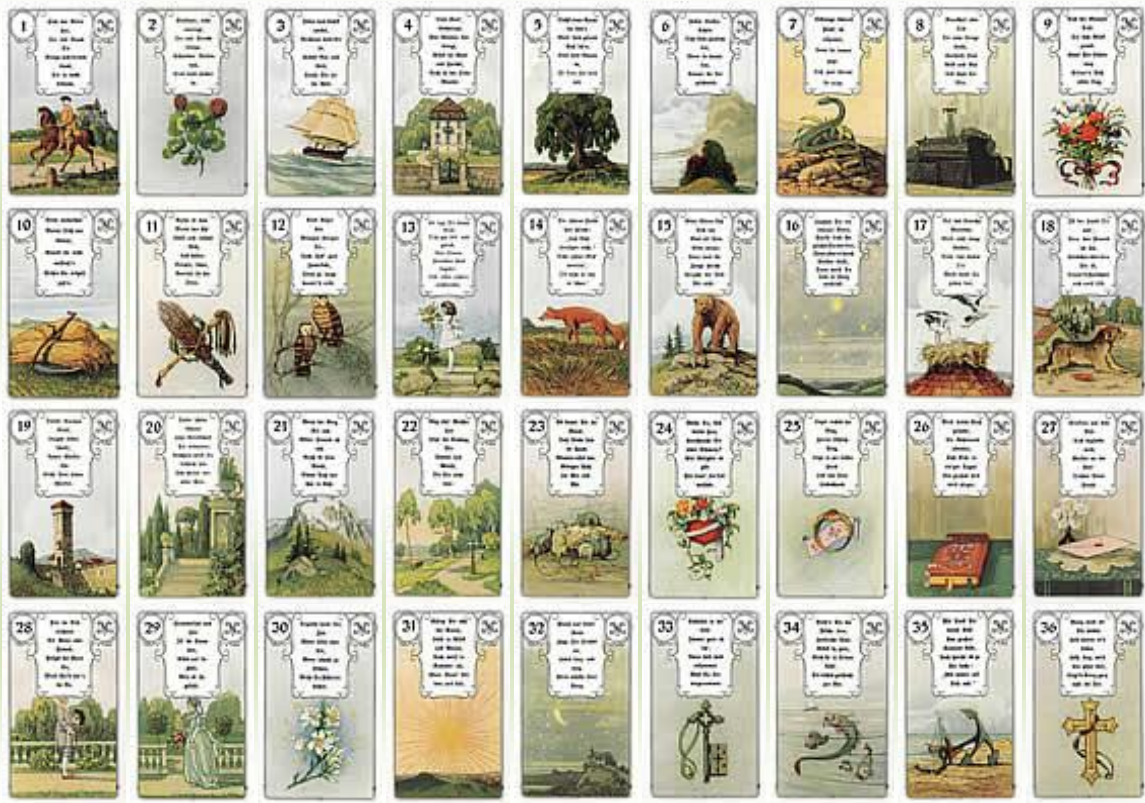

DIE 36 KARTEN DES KLEINEN DECKS IM EINZELNEN

1. [Reiter](#) (entspricht Herz Neun im Skatblatt) - Grundbedeutung: Gute Nachricht, (Neu-)Anfang
2. [Klee](#) (entspricht Karo Sechs im Skatblatt) - Grundbedeutung: Glück, Zeitfaktor: Schnell
3. [Schiff](#) (entspricht Pik Zehn im Skatblatt) - Grundbedeutung: Reise, auch Ereignisse auf sich zukommen lassen
4. [Haus](#) (entspricht Herz König im Skatblatt) - Grundbedeutung: Stabilität, Haus, Familie, Autorität (auch als Personenkarte)
5. [Baum](#) (entspricht Herz Sieben im Skatblatt) - Grundbedeutung: Gesundheit, Leben, Zeitfaktor: lange
6. [Wolken](#) (entspricht Kreuz König im Skatblatt) - Grundbedeutung: Unklarheiten, Schwierigkeiten
7. [Schlange](#) (entspricht Kreuz Dame im Skatblatt) - Grundbedeutung: Verwicklungen, List, Verführung
8. [Sarg](#) (entspricht Karo Neun im Skatblatt) - Grundbedeutung: Ende, Krankheit
9. [Blumenstrauß](#) (entspricht Pik Dame im Skatblatt) - Grundbedeutung: Geschenk, Einladung, Hoffnung, Zufriedenheit
10. [Sense](#) (entspricht Karo Bube im Skatblatt) - Grundbedeutung: Gefahr, Selbständiges Handeln
11. [Rute](#) (entspricht Kreuz Bube im Skatblatt) - Grundbedeutung: Streit, Kommunikation
12. [Vögel](#) (entspricht Karo Sieben im Skatblatt) - Grundbedeutung: Alltagsorgen, Aufregung, als Zahl: zwei
13. [Kind](#) (entspricht Pik Bube im Skatblatt) - Grundbedeutung: Neuanfang, auch Naivität, Kind
14. [Fuchs](#) (entspricht Kreuz Neun im Skatblatt) - Grundbedeutung: Betrug, Lügen
15. [Bär](#) (entspricht Kreuz Zehn im Skatblatt) - Grundbedeutung: Personenkarte, oft der Chef, ältere oder offizielle Person, auch Stärke, Macht, Besitz
16. [Sterne](#) (entspricht Herz Sechs im Skatblatt) - Grundbedeutung: Klarheit, Eingebung, das große Glück
17. [Storch](#) (entspricht Herz Dame im Skatblatt) - Grundbedeutung: Veränderungen, eine Reise machen, umziehen, Jobwechsel, Flexibilität.
18. [Hund](#) (entspricht Herz Zehn im Skatblatt) - Grundbedeutung: männliche Personenkarte, auch Treue, Freundschaft, Zeitfaktor: dauerhaft
19. [Turm](#) (entspricht Pik Sechs im Skatblatt) - Grundbedeutung: oft Behörde oder Amt, auch Einsamkeit oder Trennung, als Personenkarte: Person in führender Position.
20. [Park](#) (entspricht Pik Acht im Skatblatt) - Grundbedeutung: Öffentlichkeit, Publikum, Kundschaft.
21. [Berg](#) (entspricht Kreuz Acht im Skatblatt) - Grundbedeutung: Blockade oder Hindernis, Hemmungen
22. [Weg](#) (entspricht Karo Dame im Skatblatt) - Grundbedeutung: Eine Entscheidung steht an, Wahl.
23. [Mäuse](#) (entspricht Kreuz Sieben im Skatblatt) - Grundbedeutung: etwas «nagt» an einem, Verlust, Diebstahl.
24. [Herz](#) (entspricht Herz Bube Dame im Skatblatt) - Grundbedeutung: Liebe, Glück, Partnerschaft.
25. [Ring](#) (entspricht Kreuz Ass im Skatblatt) - Grundbedeutung: Partnerschaft, Ehe, auch Verträge oder Abmachung.
26. [Buch](#) (entspricht Karo Zehn im Skatblatt) - Grundbedeutung: Geheimnis oder Verslossenheit, Bildung
27. [Brief](#) (entspricht Pik Sieben im Skatblatt) - Grundbedeutung: Nachricht, Telefonat, E-Mail, auch Oberflächlichkeit.
28. [Herr](#) (entspricht Herz Ass im Skatblatt) - Grundbedeutung: Fragesteller oder Herzensmann
29. [Dame](#) (entspricht Pik Ass im Skatblatt) - Grundbedeutung: Fragestellerin oder Herzensdame
30. [Lilie](#) (entspricht Pik König im Skatblatt) - Grundbedeutung: Harmonie, Sexualität, Familie
31. [Sonne](#) (entspricht Karo Ass im Skatblatt) - Grundbedeutung: Wärme, Energie, Kreativität
32. [Mond](#) (entspricht Herz Acht im Skatblatt) - Grundbedeutung: Seelenspiegel, Gefühle, Intuition
33. [Schlüssel](#) (entspricht Karo Acht im Skatblatt) - Grundbedeutung: Sicherheit, Erfolg, Erfüllung.
34. [Fische](#) (entspricht Karo König im Skatblatt) - Grundbedeutung: Finanzen, Besitz, Psyche
35. [Anker](#) (entspricht Pik Neun im Skatblatt) - Grundbedeutung: Arbeit, Beruf, fleißig sein, sich festlegen.
36. [Kreuz](#) (entspricht Kreuz Sechs im Skatblatt) - Grundbedeutung: Schicksal, Belastung, Bürde, Karma